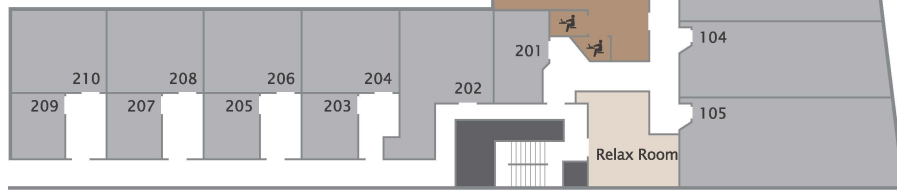

※ 本資料中の概要は2019年3月時点のものであり、変更になる場合があります。

コンセントレーションルームご契約内容

(登録上限人数：100名、同時利用可能人数：5名、利用可能時間：無制限)

フロアプラン

※ 5時間分の無償利用時間が上記料金に含まれます。

付帯サービス

① スマートフォンで利用状況確認

※ 1契約につき、同時に利用できるのは5名様までです。
 ※ 5名様の内、今何人が利用中なのか、スマートフォンでご確認頂けます。