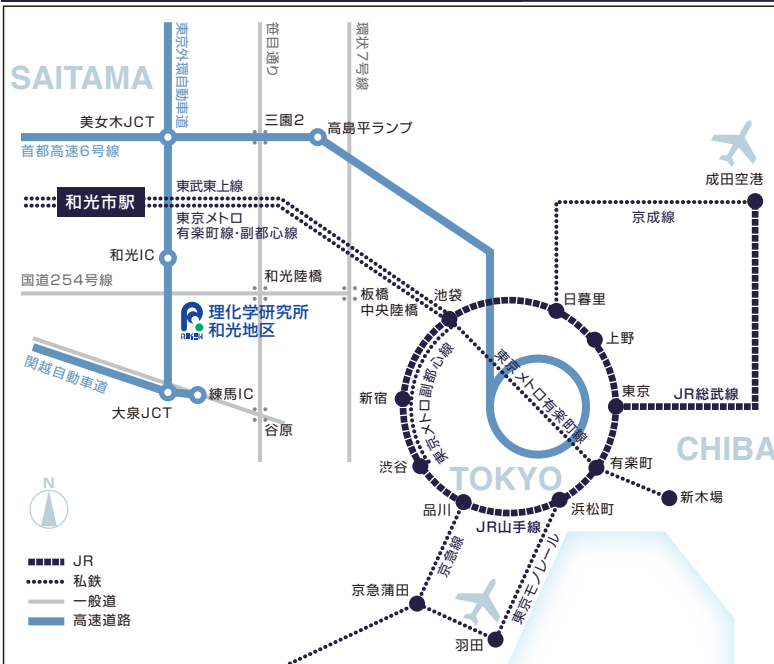

理化学研究所

和光地区へのアクセス

〒351-0198 埼玉県和光市広沢 2-1
Tel: 048-462-1111 (代表)
Fax: 048-462-1554

和光市駅からのアクセス

徒歩	約 15 分
バス	約 10 分 (西武バス 39 番「大泉学園駅」ゆきにより、「広沢」で下車。)
タクシー	約 10 分

池袋駅からのアクセス

電車 (池袋駅～和光市駅)

池袋駅～和光市駅	
東武東上線	急行・準急電車 (約 12 分)
東京メトロ有楽町線	普通電車 (約 19 分)
東京メトロ副都心線	急行電車 (約 14 分)

空港からのアクセス

空港バス

(成田空港・羽田空港～和光市駅)

成田空港～和光市駅	
運行バス路線	京成バス 「東所沢駅・所沢駅～成田空港」線 (約 120 分)
成田空港のりば	第 1 ターミナルビル到着階・7 番バスのりば 第 2 ターミナルビル到着階・11 番バスのりば
和光市駅のりば	和光市駅南口「ザバススポーツクラブ和光」前 (路線バスのりばとは異なります)

羽田空港～和光市駅	
運行バス路線	リムジンバス (東京空港交通) 「石神井公園駅・和光市駅～羽田空港」線 (約 55 分～約 95 分)
羽田空港のりば	第 1 ターミナル到着階 5 番・バスのりば 第 2 ターミナル到着階 5 番・バスのりば
和光市駅のりば	和光市駅南口「ザバススポーツクラブ和光」前 (路線バスのりばとは異なります)

電車 (成田空港・羽田空港～和光市駅)

成田空港～和光市駅		
成田空港・第 2 ターミナルビル駅～日暮里駅	京成電車「スカイライナー」 (約 40 分)	JR「成田エクスプレス」 (約 90 分)
日暮里駅～池袋駅	JR 山手線 (約 12 分)	
池袋駅～和光市駅	東武東上線 / 急行・準急電車 (約 12 分)	

羽田空港～和光市駅	
羽田空港駅～品川駅	京浜急行 (約 16 分)
品川駅～池袋駅	JR 山手線 (約 26 分)
池袋駅～和光市駅	東武東上線 / 急行・準急電車 (約 12 分)

直通運転のご案内

東京メトロをご利用の際は
「和光市・東武東上線方面」の電車をご利用ください。

理化学研究所 和光キャンパス