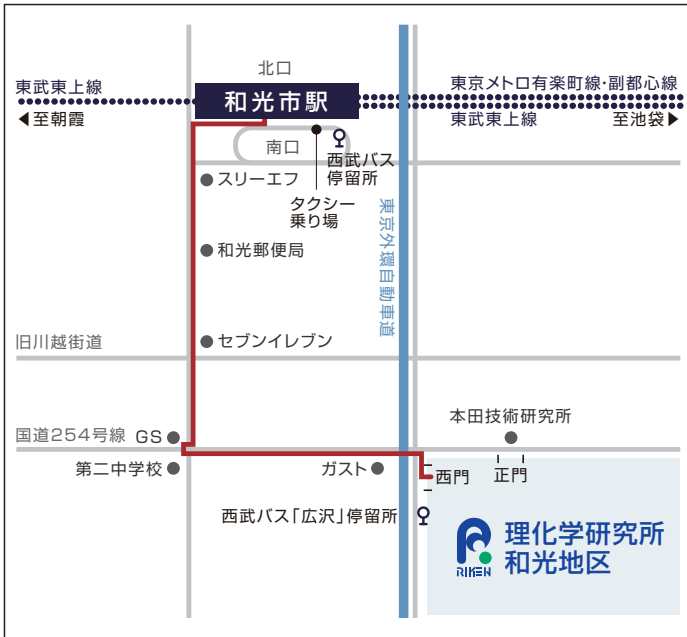

理化学研究所

和光地区へのアクセス

〒351-0198 埼玉県和光市広沢 2-1
Tel: 048-462-1111 (代表)
Fax: 048-462-1554

和光市駅からのアクセス

徒歩	約 15 分
バス	約 10 分 (西武バス 39 番「大泉学園駅」ゆきにより、「広沢」で下車。)
タクシー	約 10 分

池袋駅からのアクセス

電車 (池袋駅～和光市駅)

池袋駅～和光市駅	
東武東上線	急行・準急電車 (約 12 分)
東京メトロ有楽町線	普通電車 (約 19 分)
東京メトロ副都心線	急行電車 (約 14 分)

空港からのアクセス

空港バス

(成田空港・羽田空港～和光市駅)

成田空港～和光市駅	
運行バス路線	京成バス 「東所沢駅・所沢駅～成田空港」線 (約 120 分)
成田空港のりば	第 1 ターミナルビル到着階・7 番バスのりば 第 2 ターミナルビル到着階・11 番バスのりば
和光市駅のりば	和光市駅南口「ザバススポーツクラブ和光」前 (路線バスのりばとは異なります)

羽田空港～和光市駅	
運行バス路線	リムジンバス (東京空港交通) 「石神井公園駅・和光市駅～羽田空港」線 (約 55 分～約 95 分)
羽田空港のりば	第 1 ターミナル到着階 5 番・バスのりば 第 2 ターミナル到着階 5 番・バスのりば
和光市駅のりば	和光市駅南口「ザバススポーツクラブ和光」前 (路線バスのりばとは異なります)

電車 (成田空港・羽田空港～和光市駅)

成田空港～和光市駅		
成田空港・第 2 ターミナルビル駅～日暮里駅	京成電車「スカイライナー」 (約 40 分)	JR「成田エクスプレス」 (約 90 分)
日暮里駅～池袋駅	JR 山手線 (約 12 分)	
池袋駅～和光市駅	東武東上線 / 急行・準急電車 (約 12 分)	

羽田空港～和光市駅	
羽田空港駅～品川駅	京浜急行 (約 16 分)
品川駅～池袋駅	JR 山手線 (約 26 分)
池袋駅～和光市駅	東武東上線 / 急行・準急電車 (約 12 分)

直通運転のご案内

東京メトロをご利用の際は
「和光市・東武東上線方面」の電車をご利用ください。

理化学研究所 和光キャンパス