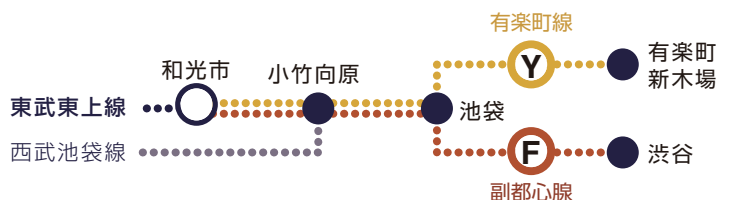

直通運転のご案内

東京メトロをご利用の際は
「和光市・東武東上線方面」の電車をご利用ください。