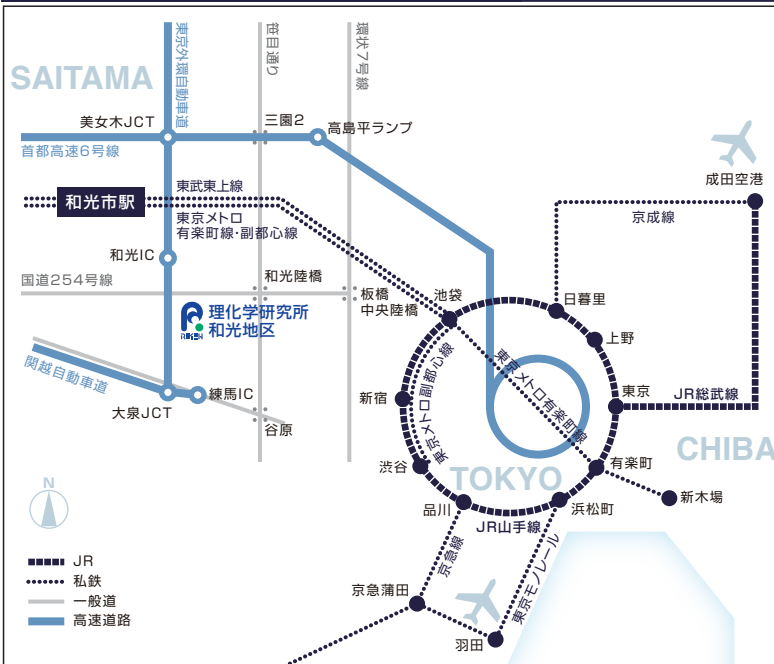

理化学研究所

和光地区へのアクセス

〒351-0198 埼玉県和光市広沢 2-1
Tel: 048-462-1111 (代表)
Fax: 048-462-1554

和光市駅からのアクセス

徒歩	約 15 分
バス	約 10 分 (西武バス 39 番「大泉学園駅」ゆきに乗り、「広沢」で下車。)
タクシー	約 10 分

池袋駅からのアクセス

電車 (池袋駅～和光市駅)

池袋駅～和光市駅	
東武東上線	急行・準急電車 (約 12 分)
東京メトロ有楽町線	普通電車 (約 19 分)
東京メトロ副都心線	急行電車 (約 14 分)

空港からのアクセス

空港バス

(成田空港・羽田空港～和光市駅)

成田空港～和光市駅	
運行バス路線	京成バス 「東所沢駅・所沢駅～成田空港」線 (約 120 分)
成田空港のりば	第 1 ターミナルビル到着階・7 番バスのりば 第 2 ターミナルビル到着階・11 番バスのりば
和光市駅のりば	和光市駅南口「ザバススポーツクラブ和光」前 (路線バスのりばとは異なります)

羽田空港～和光市駅	
運行バス路線	リムジンバス (東京空港交通) 「石神井公園駅・和光市駅～羽田空港」線 (約 55 分～約 95 分)
羽田空港のりば	第 1 ターミナル到着階 5 番・バスのりば 第 2 ターミナル到着階 5 番・バスのりば
和光市駅のりば	和光市駅南口「ザバススポーツクラブ和光」前 (路線バスのりばとは異なります)

電車 (成田空港・羽田空港～和光市駅)

成田空港～和光市駅		
成田空港・第 2 ターミナルビル駅～日暮里駅	京成電車「スカイライナー」 (約 40 分)	JR「成田エクスプレス」 (約 90 分)
日暮里駅～池袋駅	JR 山手線 (約 12 分)	
池袋駅～和光市駅	東武東上線 / 急行・準急電車 (約 12 分)	

羽田空港～和光市駅	
羽田空港駅～品川駅	京浜急行 (約 16 分)
品川駅～池袋駅	JR 山手線 (約 26 分)
池袋駅～和光市駅	東武東上線 / 急行・準急電車 (約 12 分)

直通運転のご案内

東京メトロをご利用の際は
「和光市・東武東上線方面」の電車をご利用ください。

理化学研究所 和光キャンパス