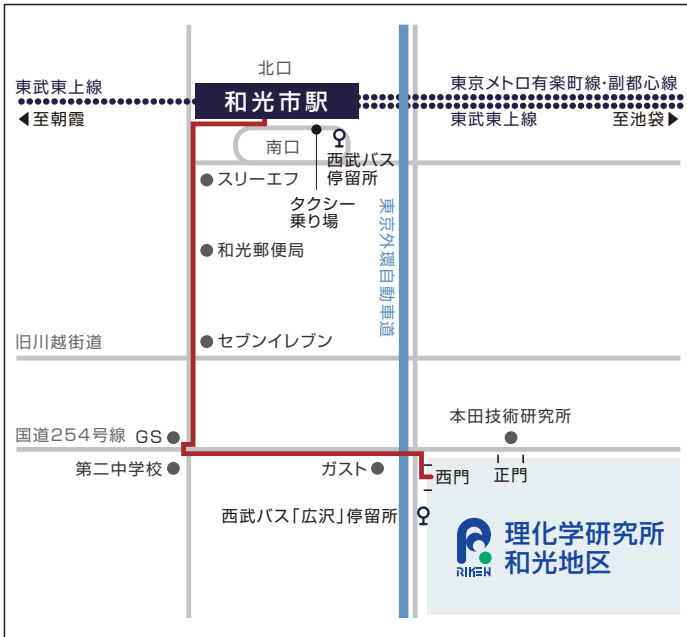

理化学研究所

和光地区へのアクセス

〒351-0198 埼玉県和光市広沢 2-1
Tel: 048-462-1111 (代表)
Fax: 048-462-1554

和光市駅からのアクセス

徒歩	約 15 分
バス	約 10 分 (西武バス 39 番「大泉学園駅」ゆきに乗り、「広沢」で下車。)
タクシー	約 10 分

池袋駅からのアクセス

電車 (池袋駅～和光市駅)

池袋駅～和光市駅	
東武東上線	急行・準急電車 (約 12 分)
東京メトロ有楽町線	普通電車 (約 19 分)
東京メトロ副都心線	急行電車 (約 14 分)

空港からのアクセス

空港バス

(成田空港・羽田空港～和光市駅)

成田空港～和光市駅	
運行バス路線	京成バス 「東所沢駅・所沢駅～成田空港」線 (約 120 分)
成田空港のりば	第 1 ターミナルビル到着階・7 番バスのりば 第 2 ターミナルビル到着階・11 番バスのりば
和光市駅のりば	和光市駅南口「ザバススポーツクラブ和光」前 (路線バスのりばとは異なります)

羽田空港～和光市駅	
運行バス路線	リムジンバス (東京空港交通) 「石神井公園駅・和光市駅～羽田空港」線 (約 55 分～約 95 分)
羽田空港のりば	第 1 ターミナル到着階 5 番・バスのりば 第 2 ターミナル到着階 5 番・バスのりば
和光市駅のりば	和光市駅南口「ザバススポーツクラブ和光」前 (路線バスのりばとは異なります)

電車 (成田空港・羽田空港～和光市駅)

成田空港～和光市駅		
成田空港・第 2 ターミナルビル駅～日暮里駅	京成電車「スカイライナー」 (約 40 分)	JR「成田エクスプレス」 (約 90 分)
日暮里駅～池袋駅	JR 山手線 (約 12 分)	
池袋駅～和光市駅	東武東上線 / 急行・準急電車 (約 12 分)	

羽田空港～和光市駅	
羽田空港駅～品川駅	京浜急行 (約 16 分)
品川駅～池袋駅	JR 山手線 (約 26 分)
池袋駅～和光市駅	東武東上線 / 急行・準急電車 (約 12 分)

直通運転のご案内

東京メトロをご利用の際は
「和光市・東武東上線方面」の電車をご利用ください。

理化学研究所 和光キャンパス