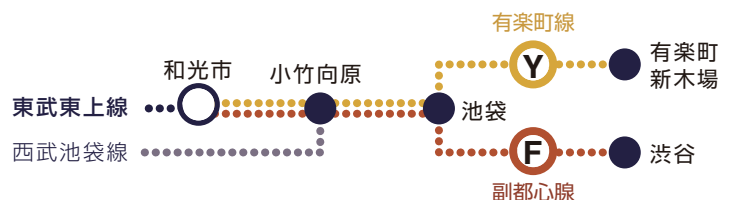

直通運転のご案内

東京メトロをご利用の際は
「和光市・東武東上線方面」の電車をご利用ください。